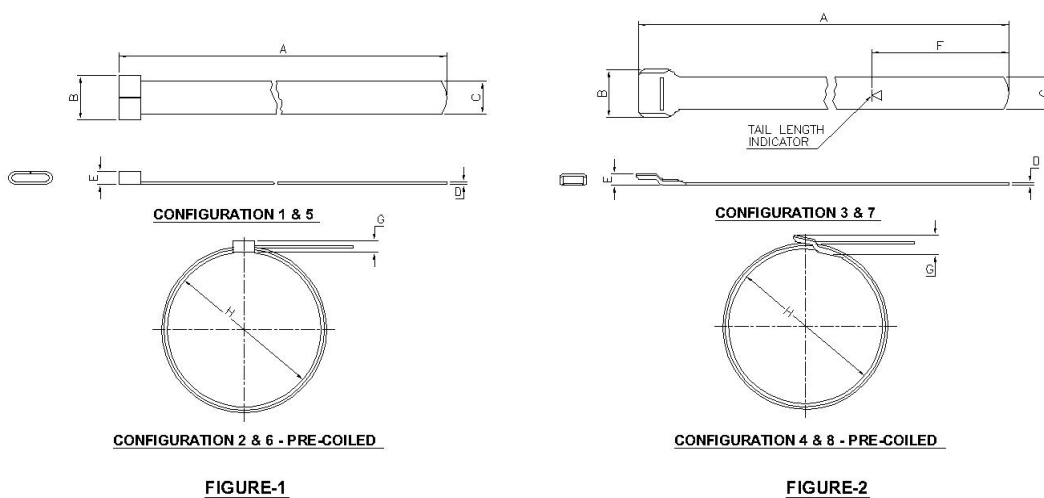

# EMI/RFI SHIELD TERMINATION BANDS

M85049	/128	-3
SERIES	SLASH SHEET	STYLE
		Table A

TABLE A

Configuration	Figure	A Dia		B		C		D		E		F		G		H	
		inch	mm	±0.030	±0.76	±0.010	±0.25	±0.003	±0.08	±0.015	±0.38	inch	mm	inch	mm	inch	mm
				inch	mm	inch	mm	inch	mm	inch	mm						
1	1	13.94/14.31	354.08/363.47	0.328	8.33	0.245	6.22	0.019	0.48	0.100	2.54	--	--	--	--	--	--
2	1	--	--	--	--	--	--	--	--	--	--	--	--	0.14	3.56	1.75	44.45
3	2	14.19/14.31	360.42/363.47	0.35	8.89	0.245	6.22	0.019	0.48	0.074	1.88	2.031	51.59	--	--	--	--
4	2	--	--	--	--	--	--	--	--	--	--	--	--	0.15	3.81	1.75	44.45
5	1	9.44/9.56	239.77/242.82	0.198	5.03	0.118	3.00	0.015	0.38	0.080	2.03	--	--	--	--	--	--
6	1	--	--	--	--	--	--	--	--	--	--	--	--	0.12	3.05	1.12	28.45
7	2	8.06/8.18	204.72/207.77	0.195	4.95	0.115	2.92	0.015	0.38	0.053	1.35	2.031	51.59	--	--	--	--
8	2	--	--	--	--	--	--	--	--	--	--	--	--	0.073	1.85	1.12	28.45